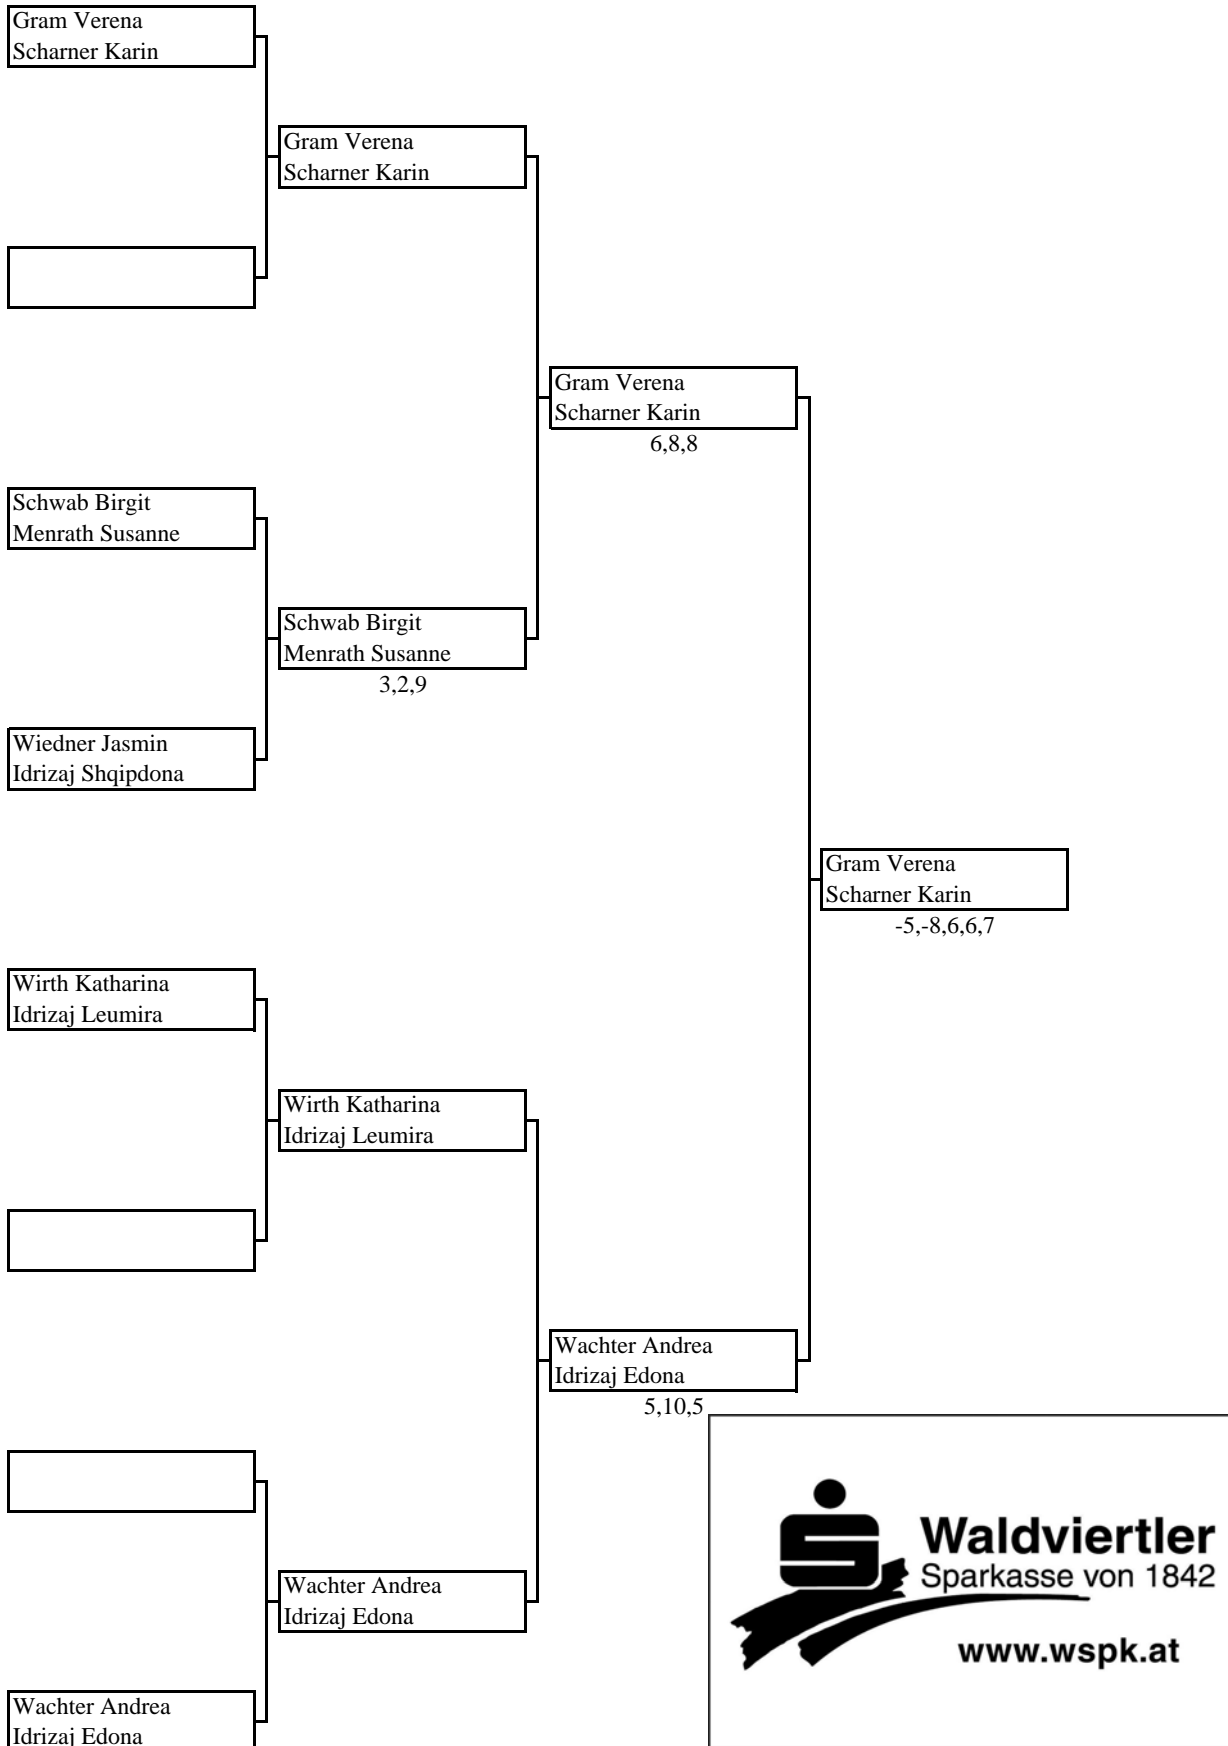

Bewerb 4 Jugend Doppel weiblich NÖ Landesmeisterschaften 31.10.04

Beginn: 10:20