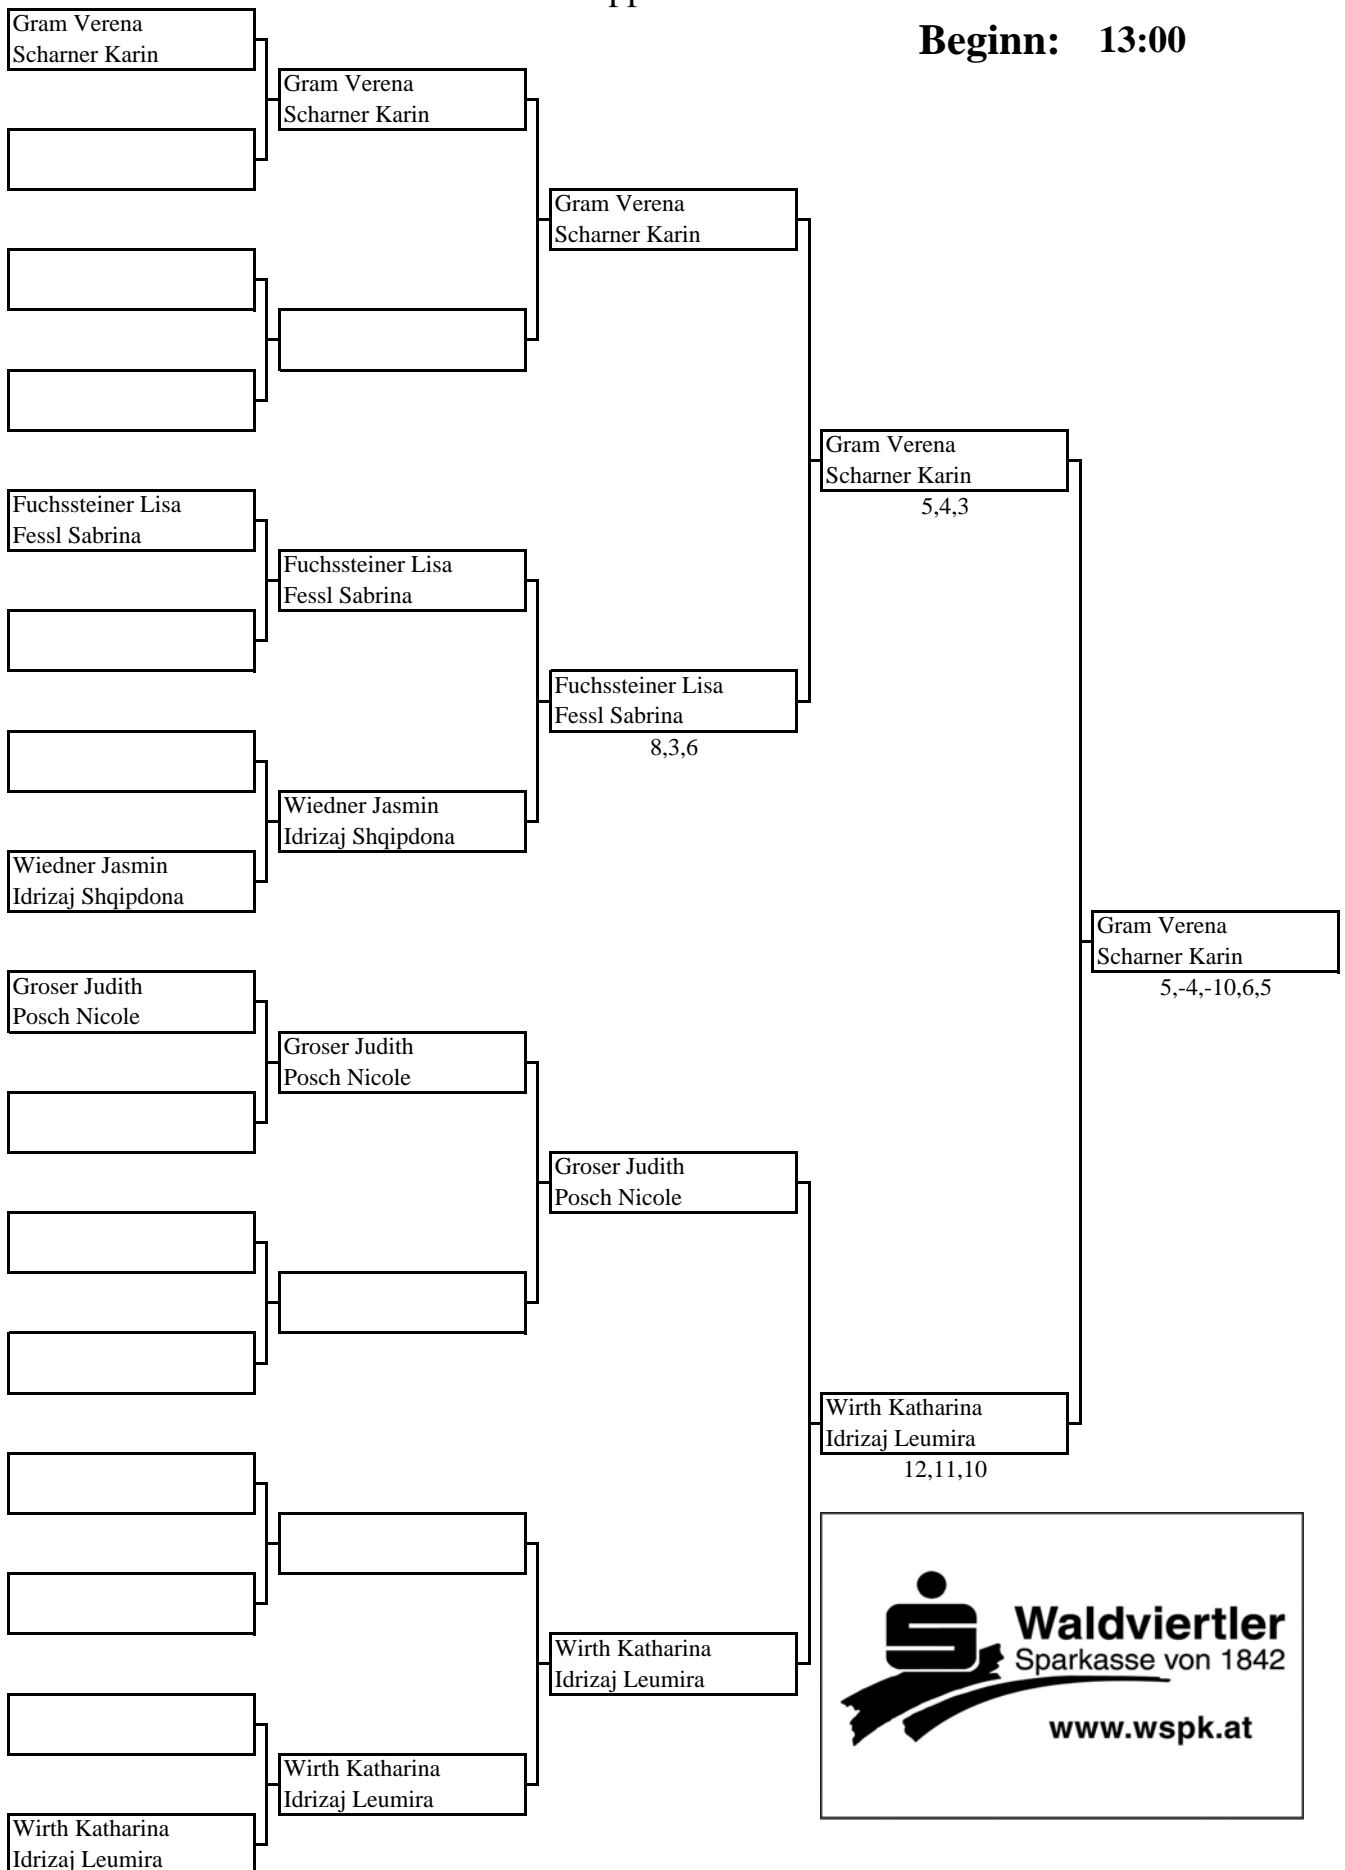

Bewerb 9 Schüler Doppel weiblich NÖ Landesmeisterschaften 31.10.04

Beginn: 13:00