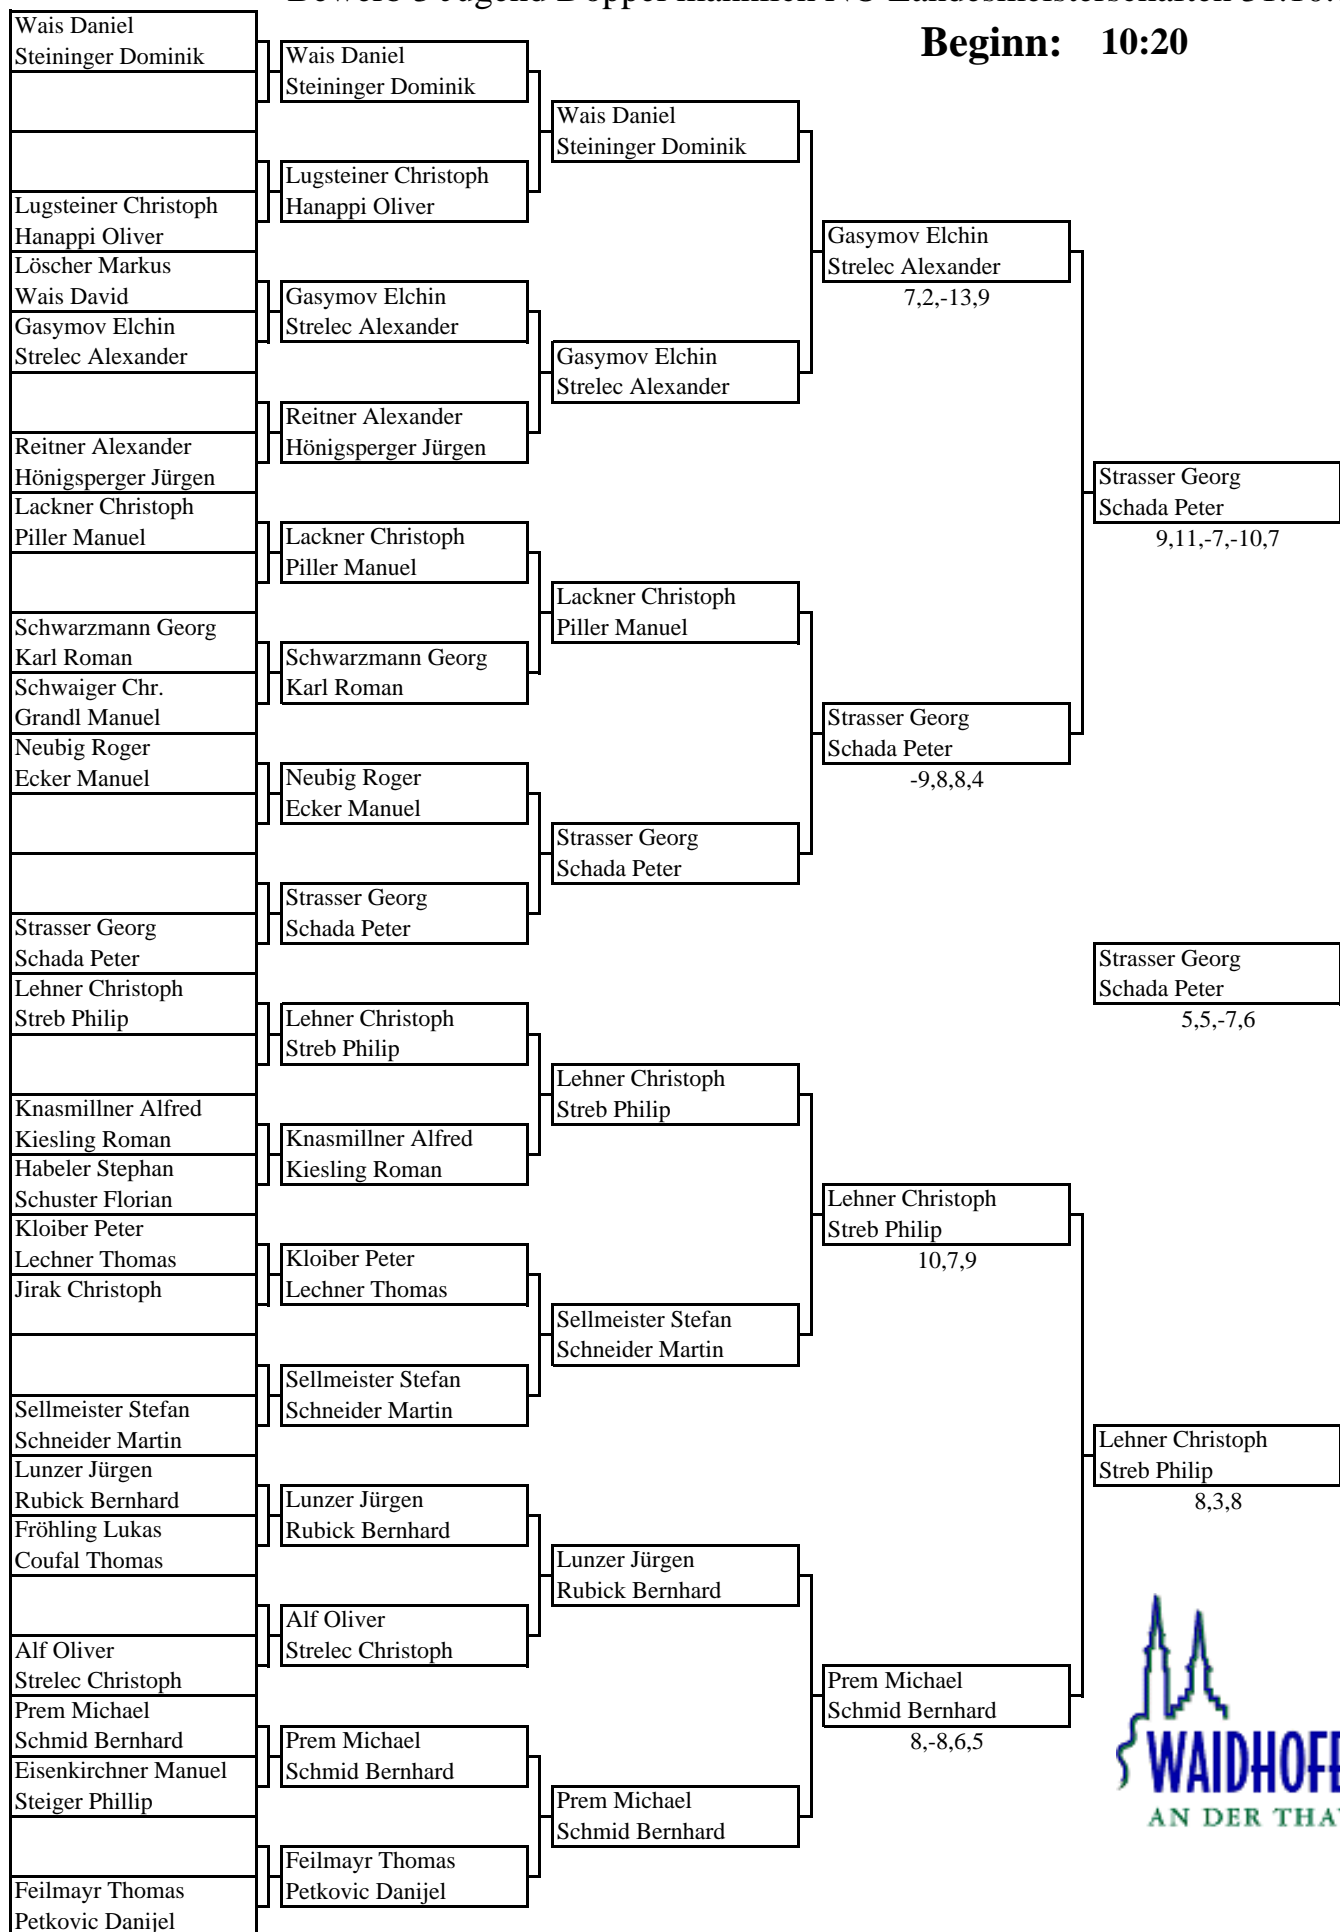

Bewerb 3 Jugend Doppel männlich NÖ Landesmeisterschaften 31.10.04

Beginn: 10:20