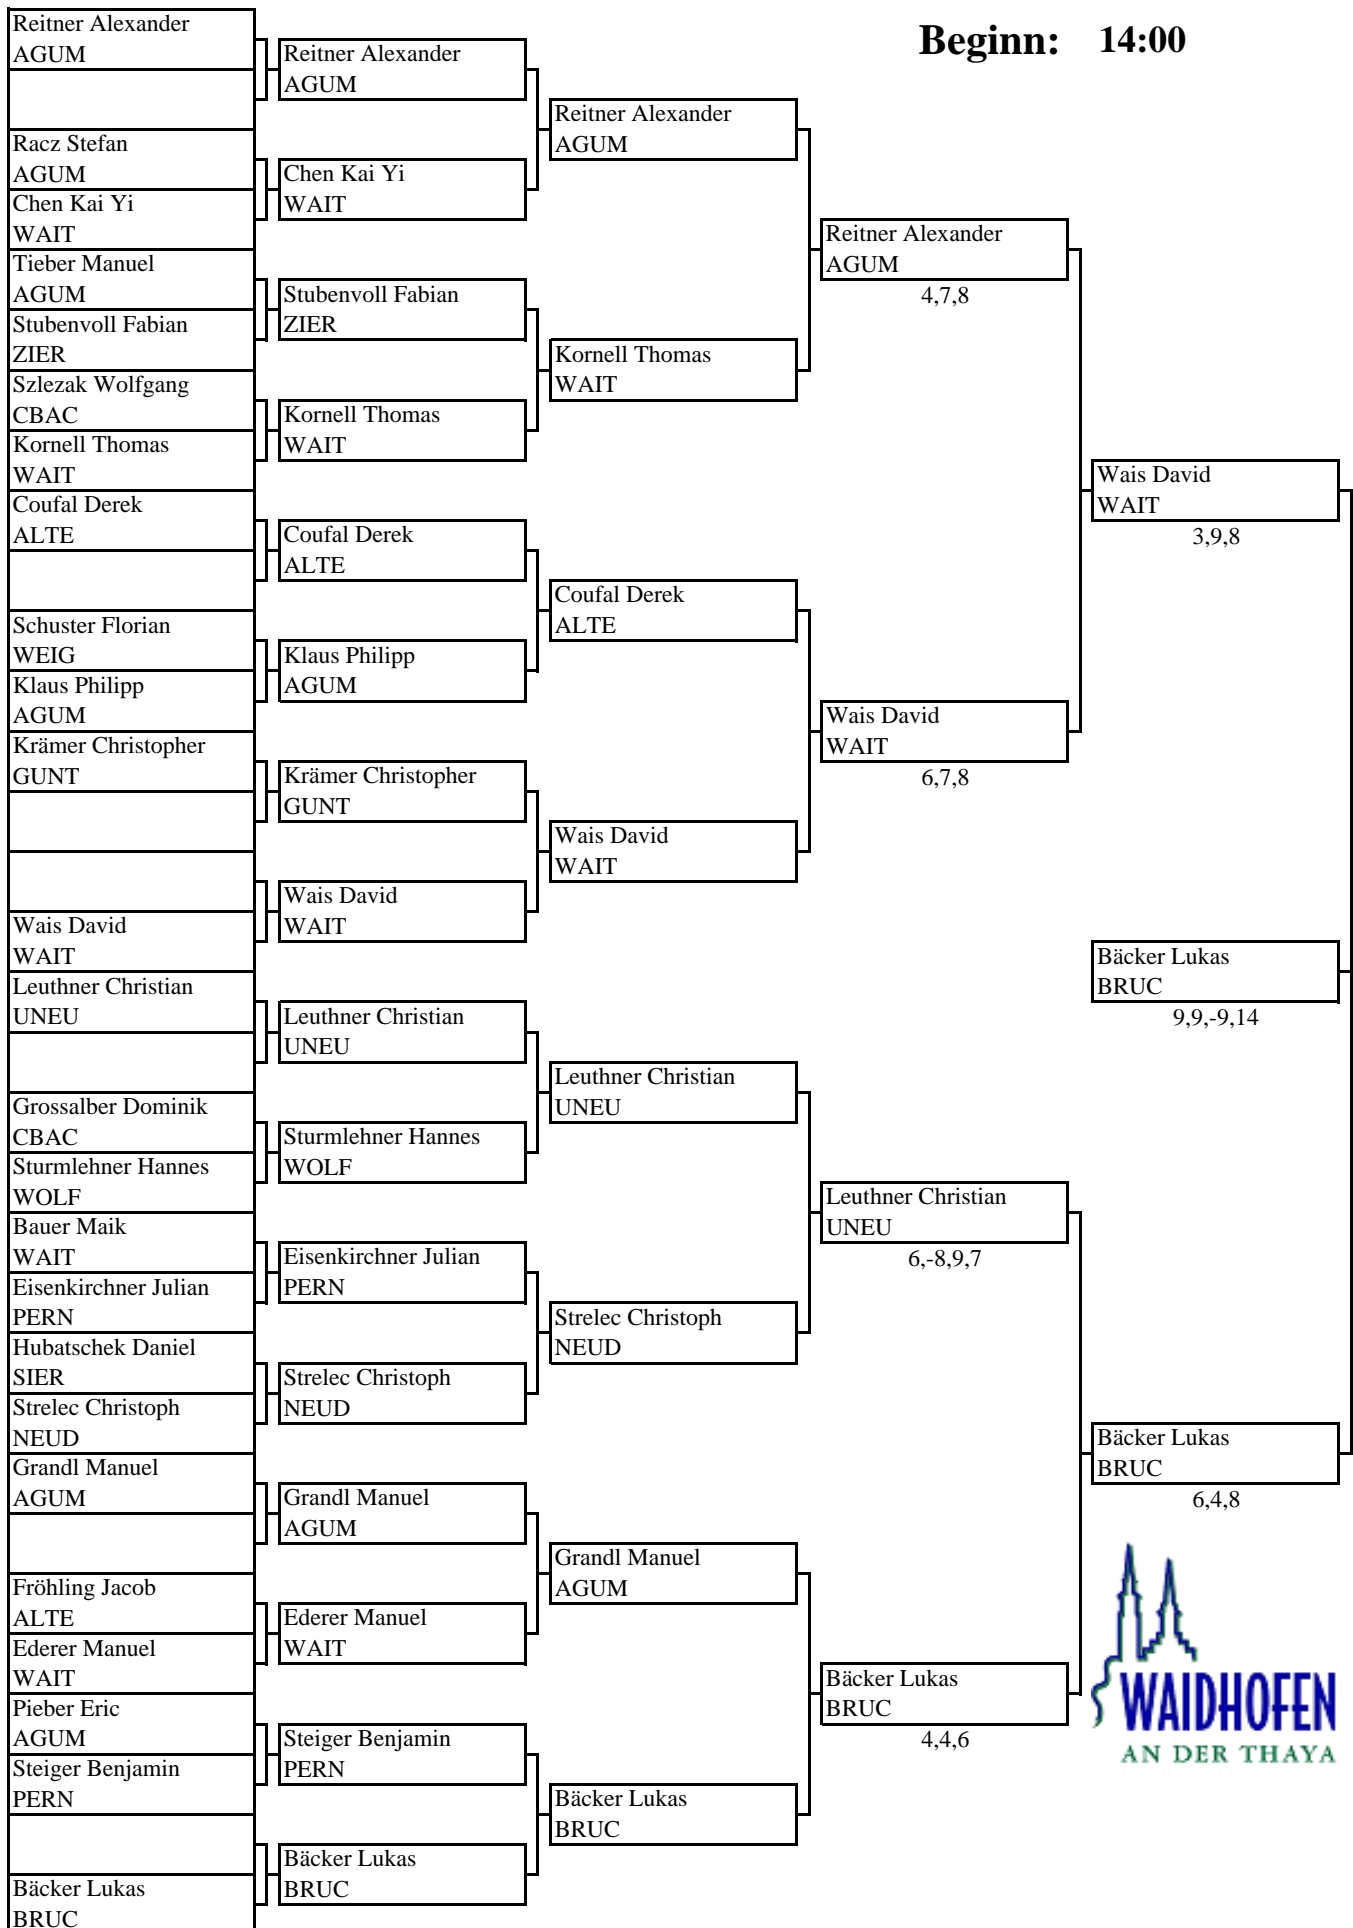

Bewerb 10 Unterstufe E männlich NÖ Landesmeisterschaften 31.10.04

Beginn: 14:00