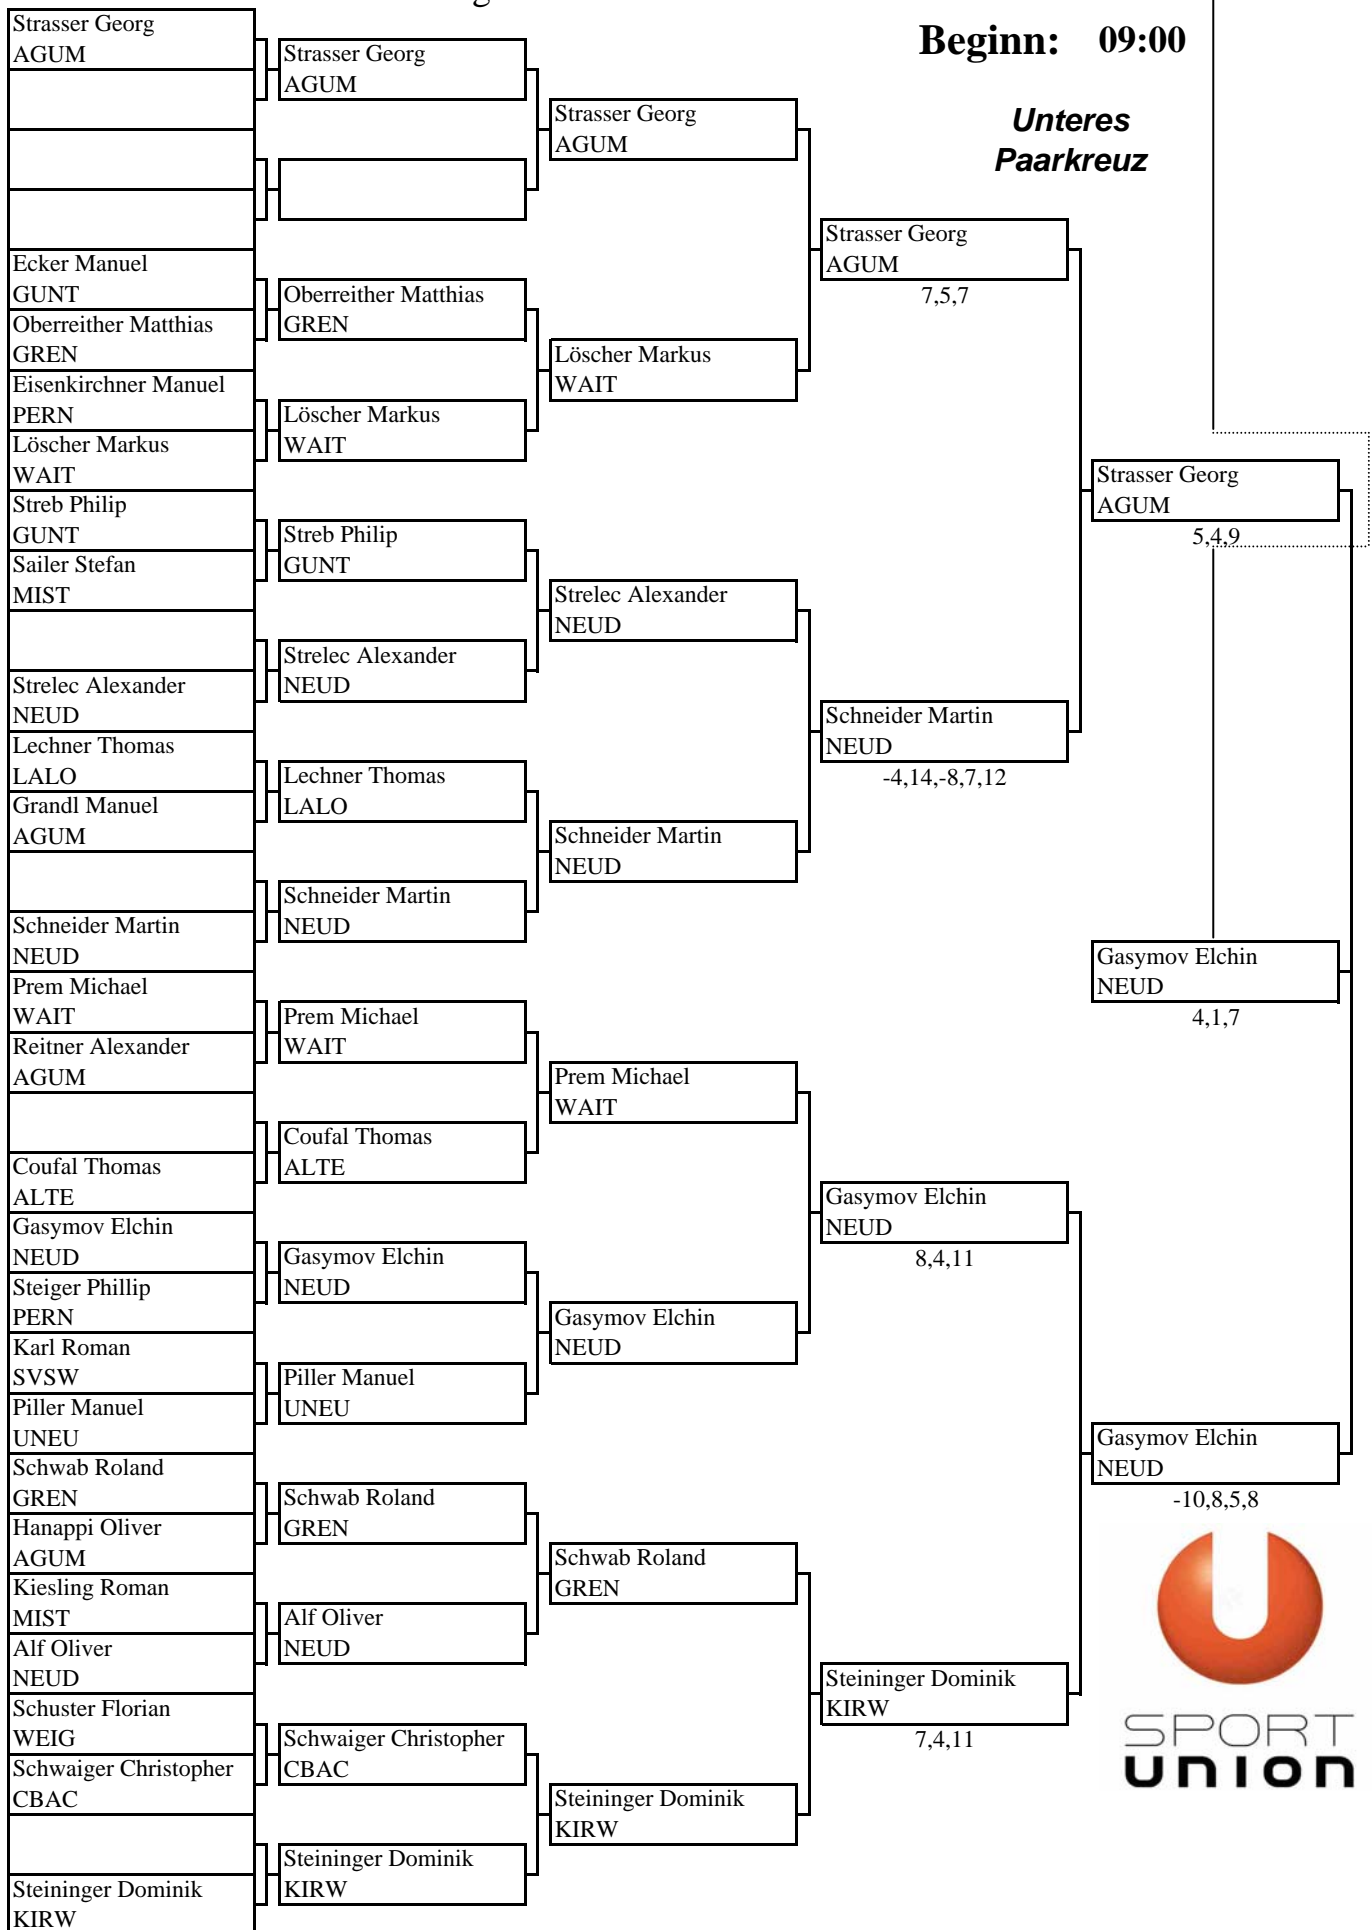

Bewerb 1 Jugend Einzel männlich NÖ Landesmeister

5,6,11

Beginn: 09:00

**Unteres
Paarkreuz**

**SPORT
UNION**