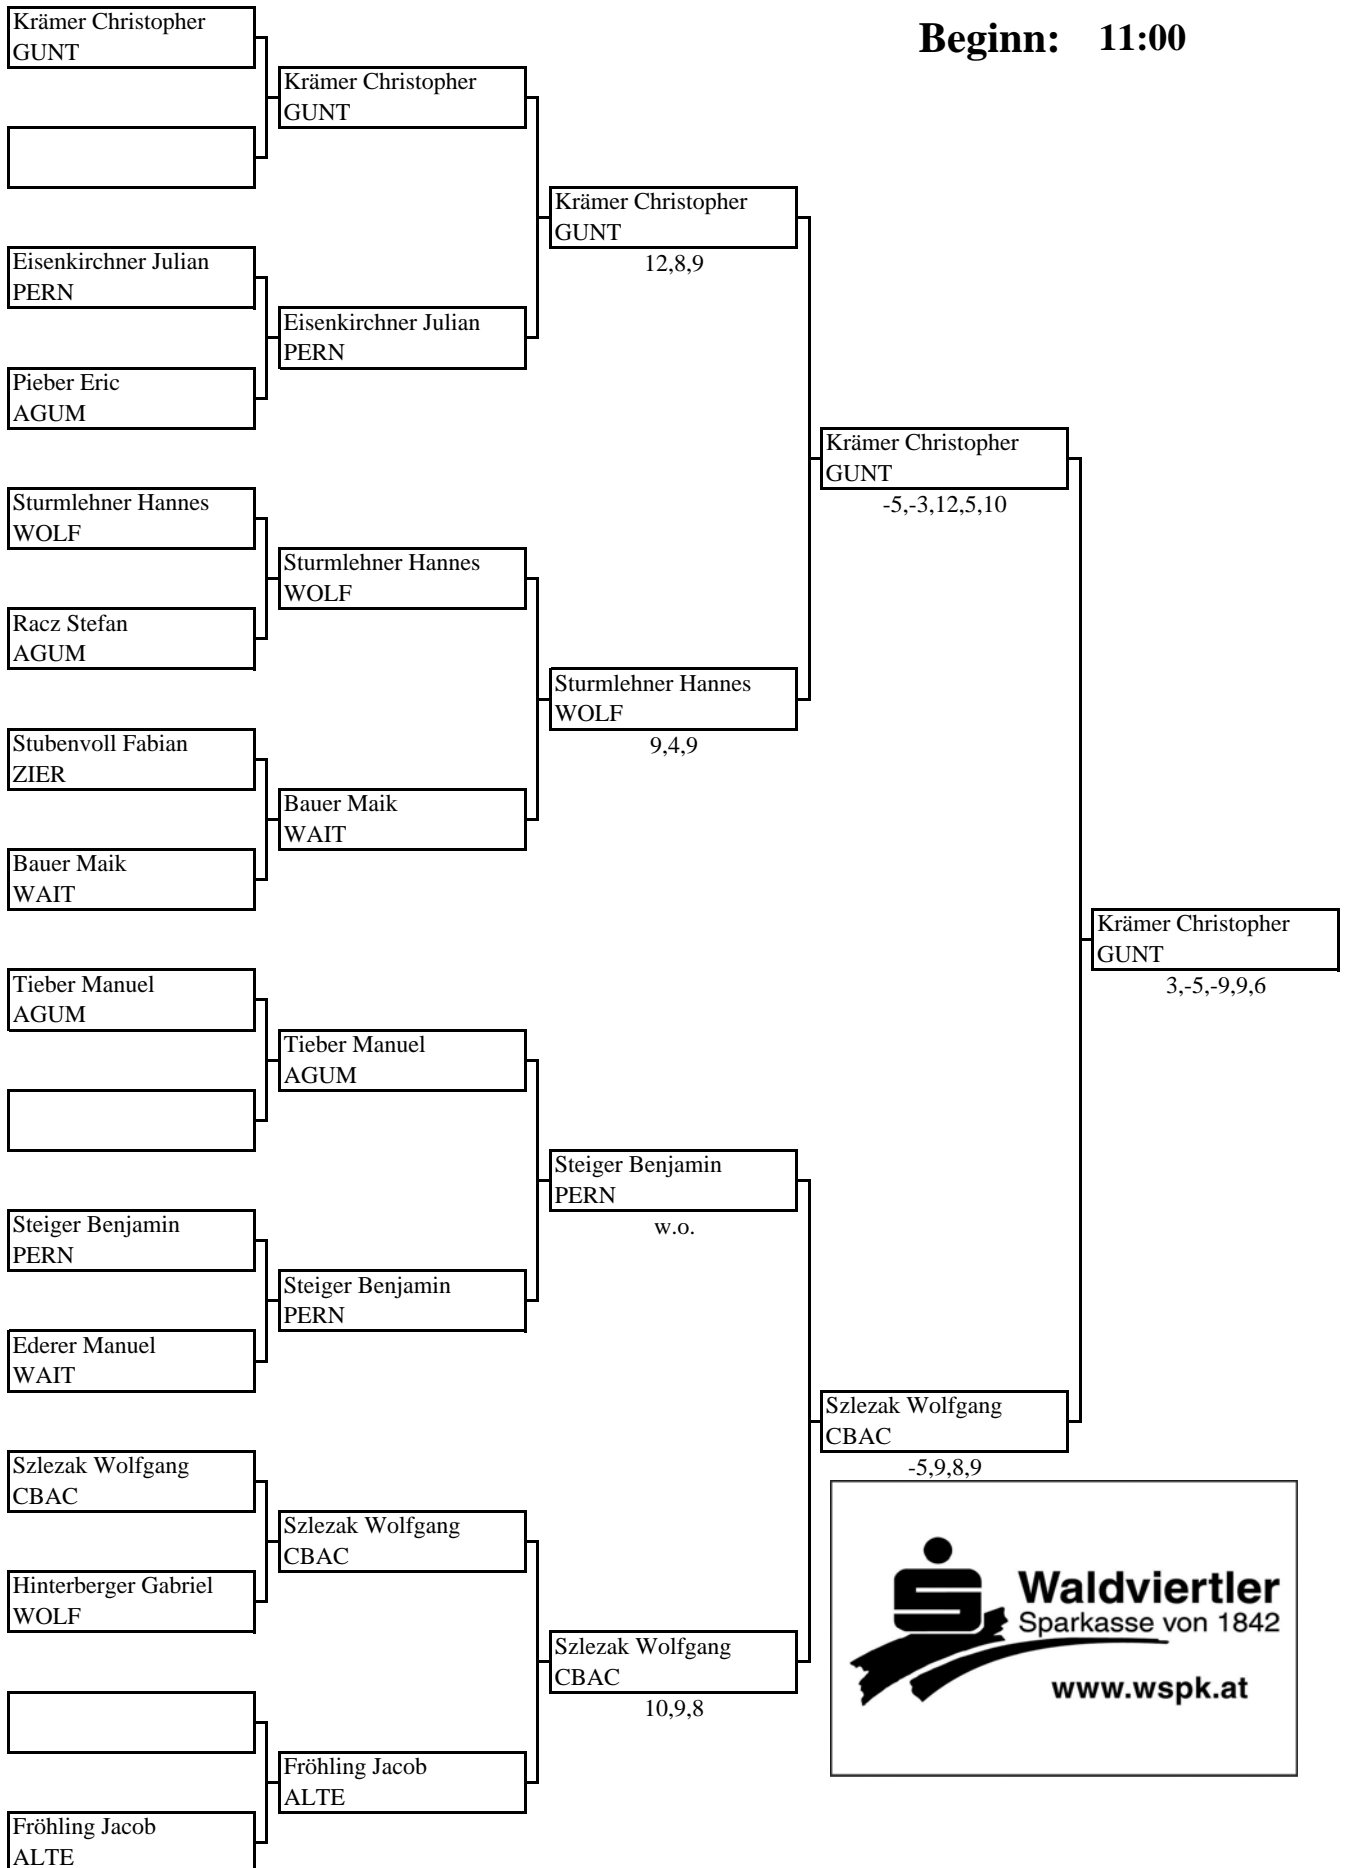

Bewerb 14 Mini Unterstufe Einzel männlich NÖ LM 31.10.2004

Beginn: 11:00