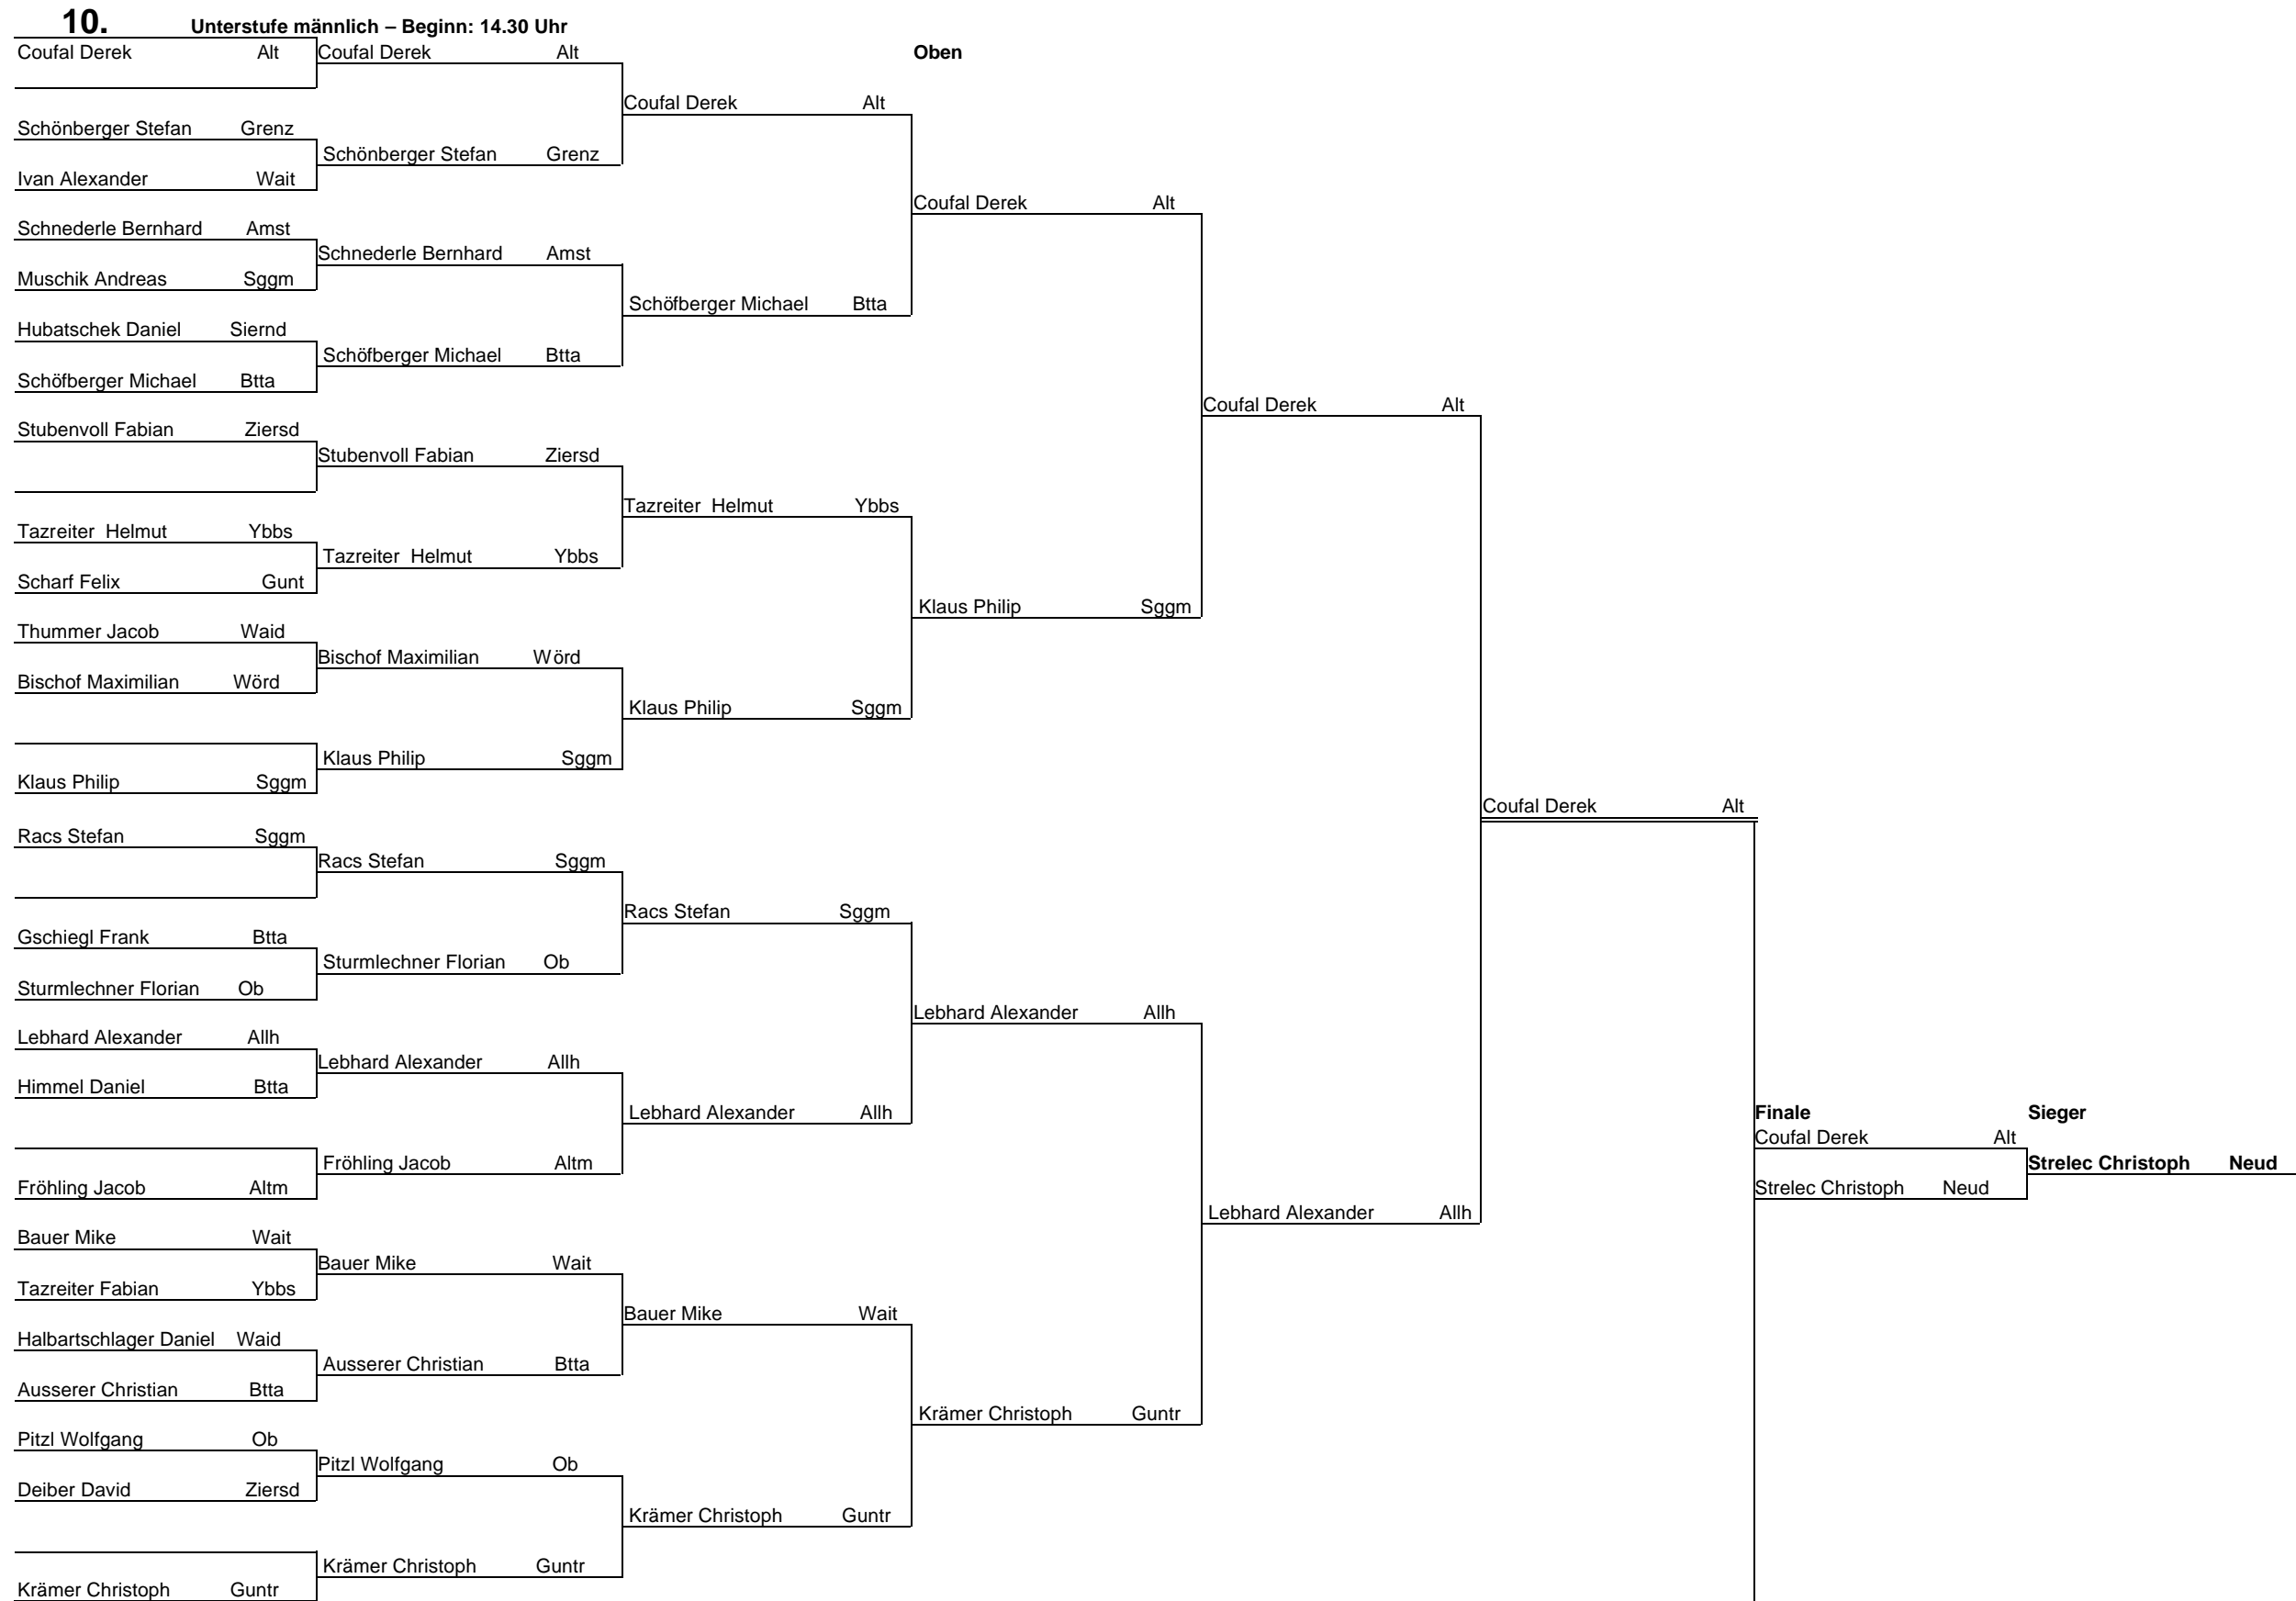

**NÖ Tischtennis Landesmeisterschaft
So. 30.10.2005 - Waidhofen /Ybbs**