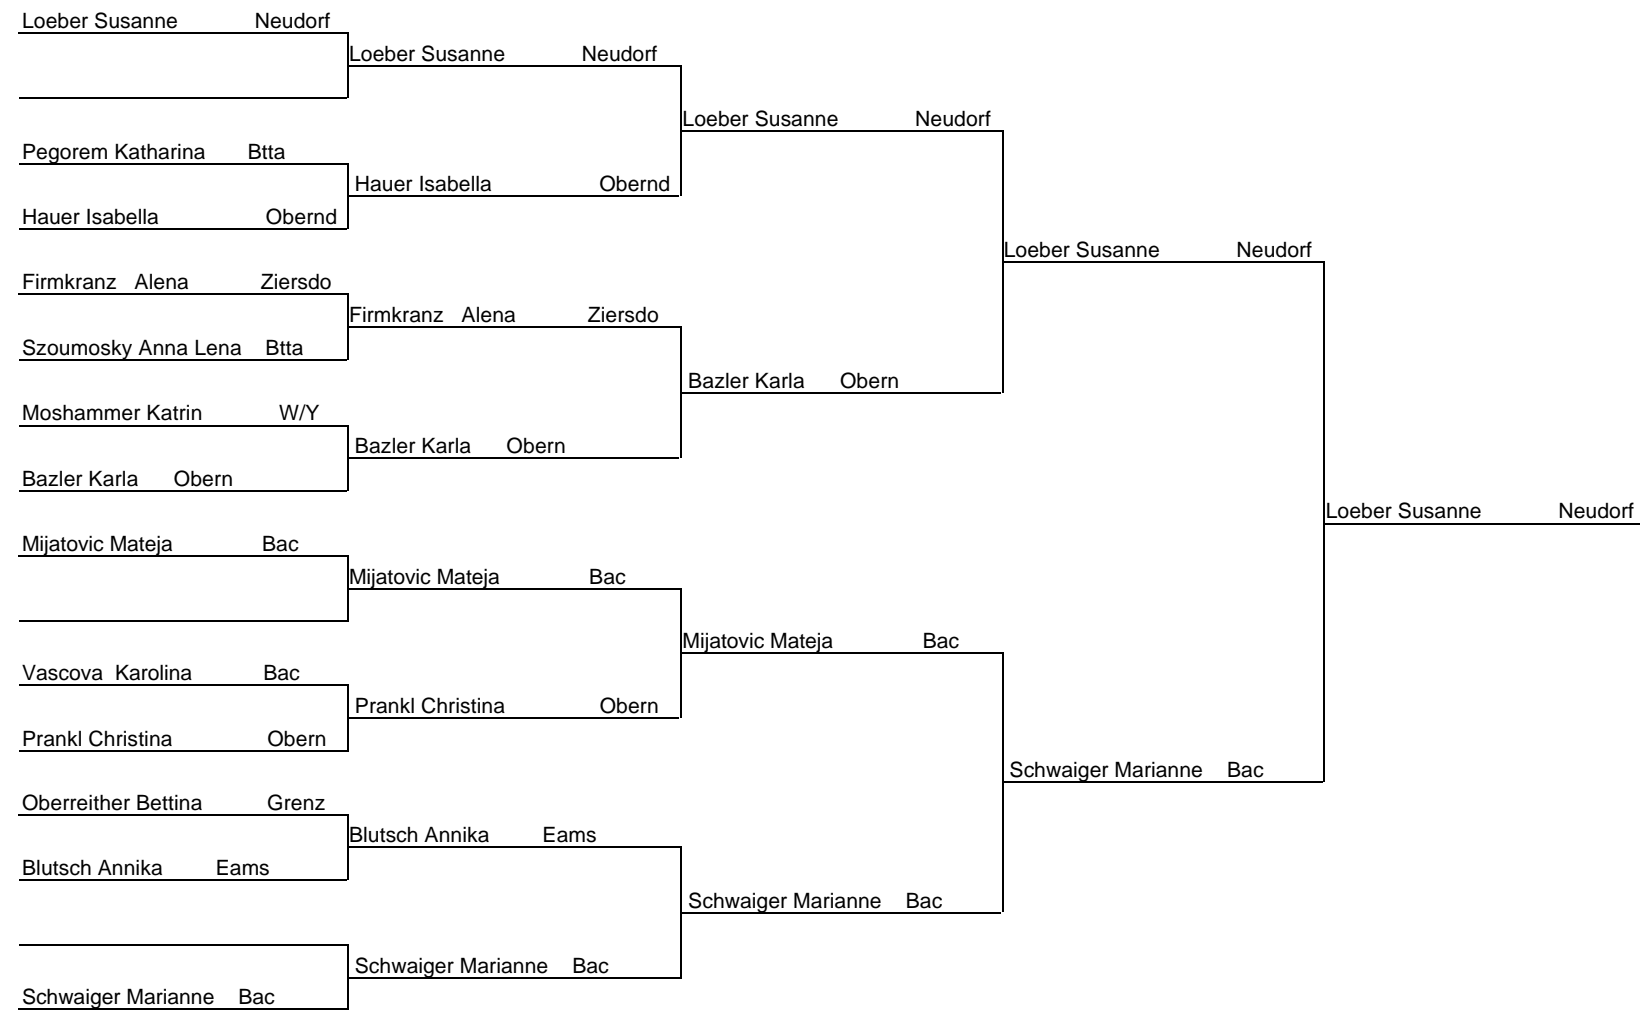

**NÖ Tischtennis Landesmeisterschaft
So. 30.10.2005 - Waidhofen /Ybbs**

11. Unterstufe weiblich – Beginn: 14.30 Uhr