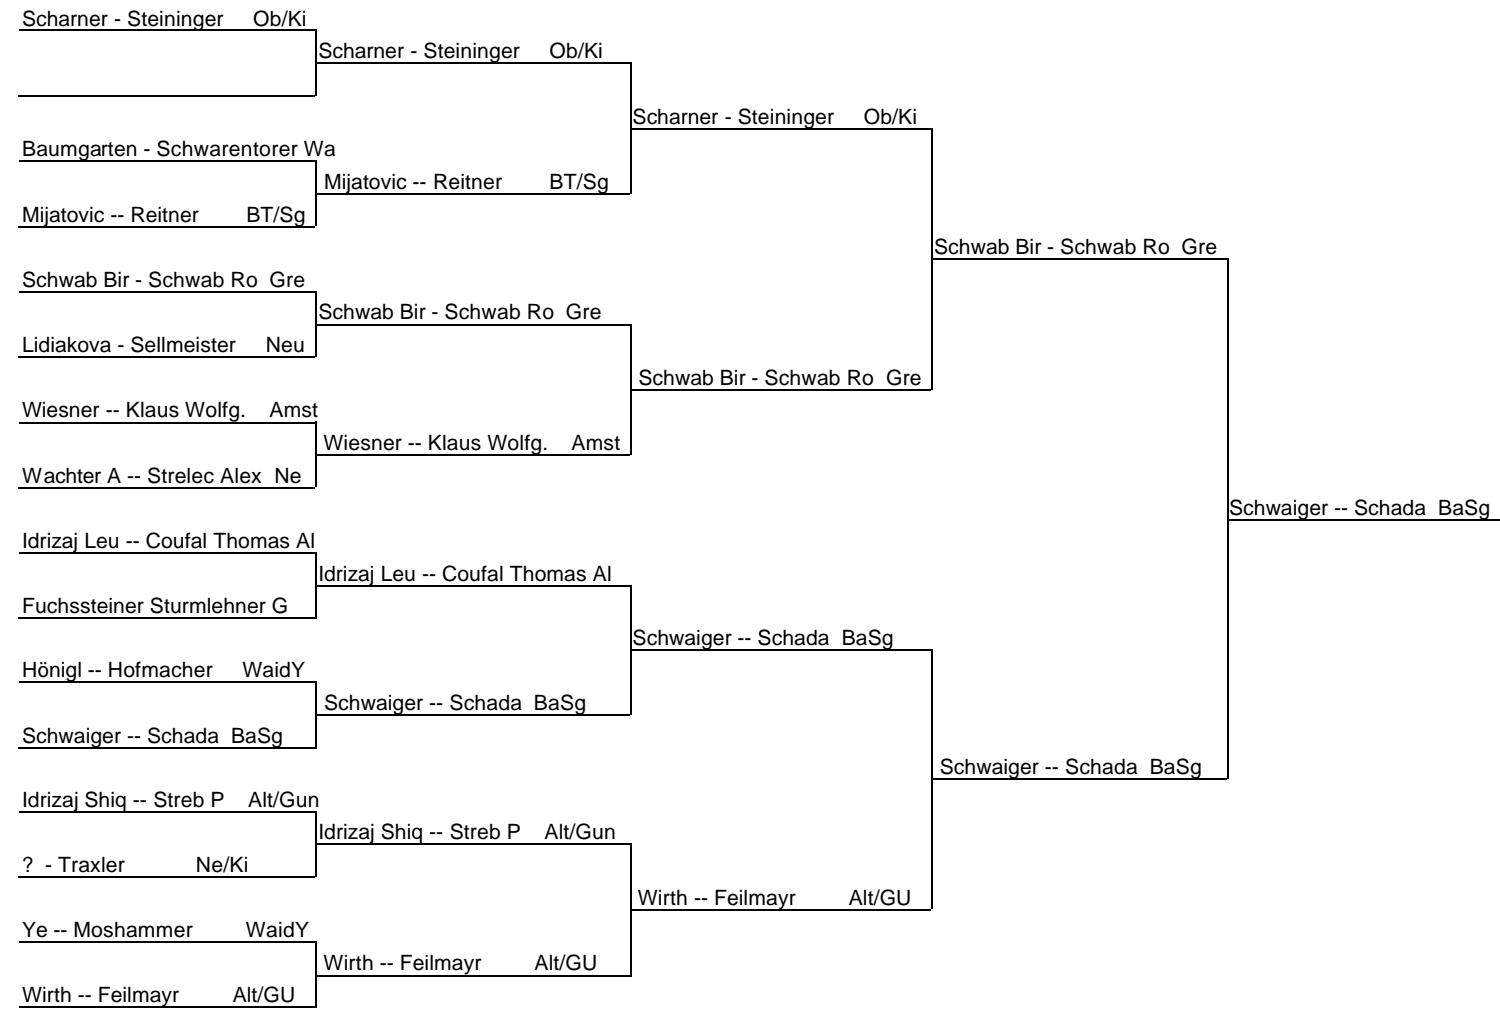

www.tt-wy.com

NÖ Tischtennis Landesmeisterschaft So. 30.10.2005 - Waidhofen /Ybbs

**NÖ Tischtennis Landesmeisterschaft
So. 30.10.2005 - Waidhofen /Ybbs**

2. Jugend Weiblich – Beginn: 10.30 Uhr

**NÖ Tischtennis Landesmeisterschaft
So. 30.10.2005 - Waidhofen /Ybbs**

3. Jugend Doppel männlich – Beginn: 09.00 Uhr

NÖ Tischtennis Landesmeisterschaft
So. 30.10.2005 - Waidhofen /Ybbs

4. Jugend Doppel weiblich – Beginn: 09.00 Uhr

**NÖ Tischtennis Landesmeisterschaft
So. 30.10.2005 - Waidhofen /Ybbs**

5. Jugend Doppel gemischt – Beginn: 11.30 Uhr

NÖ Tischtennis Landesmeisterschaft So. 30.10.2005 - Waidhofen /Ybbs

**NÖ Tischtennis Landesmeisterschaft
So. 30.10.2005 - Waidhofen /Ybbs**

7. Schüler Einzel weiblich – Beginn: 13.30 Uhr