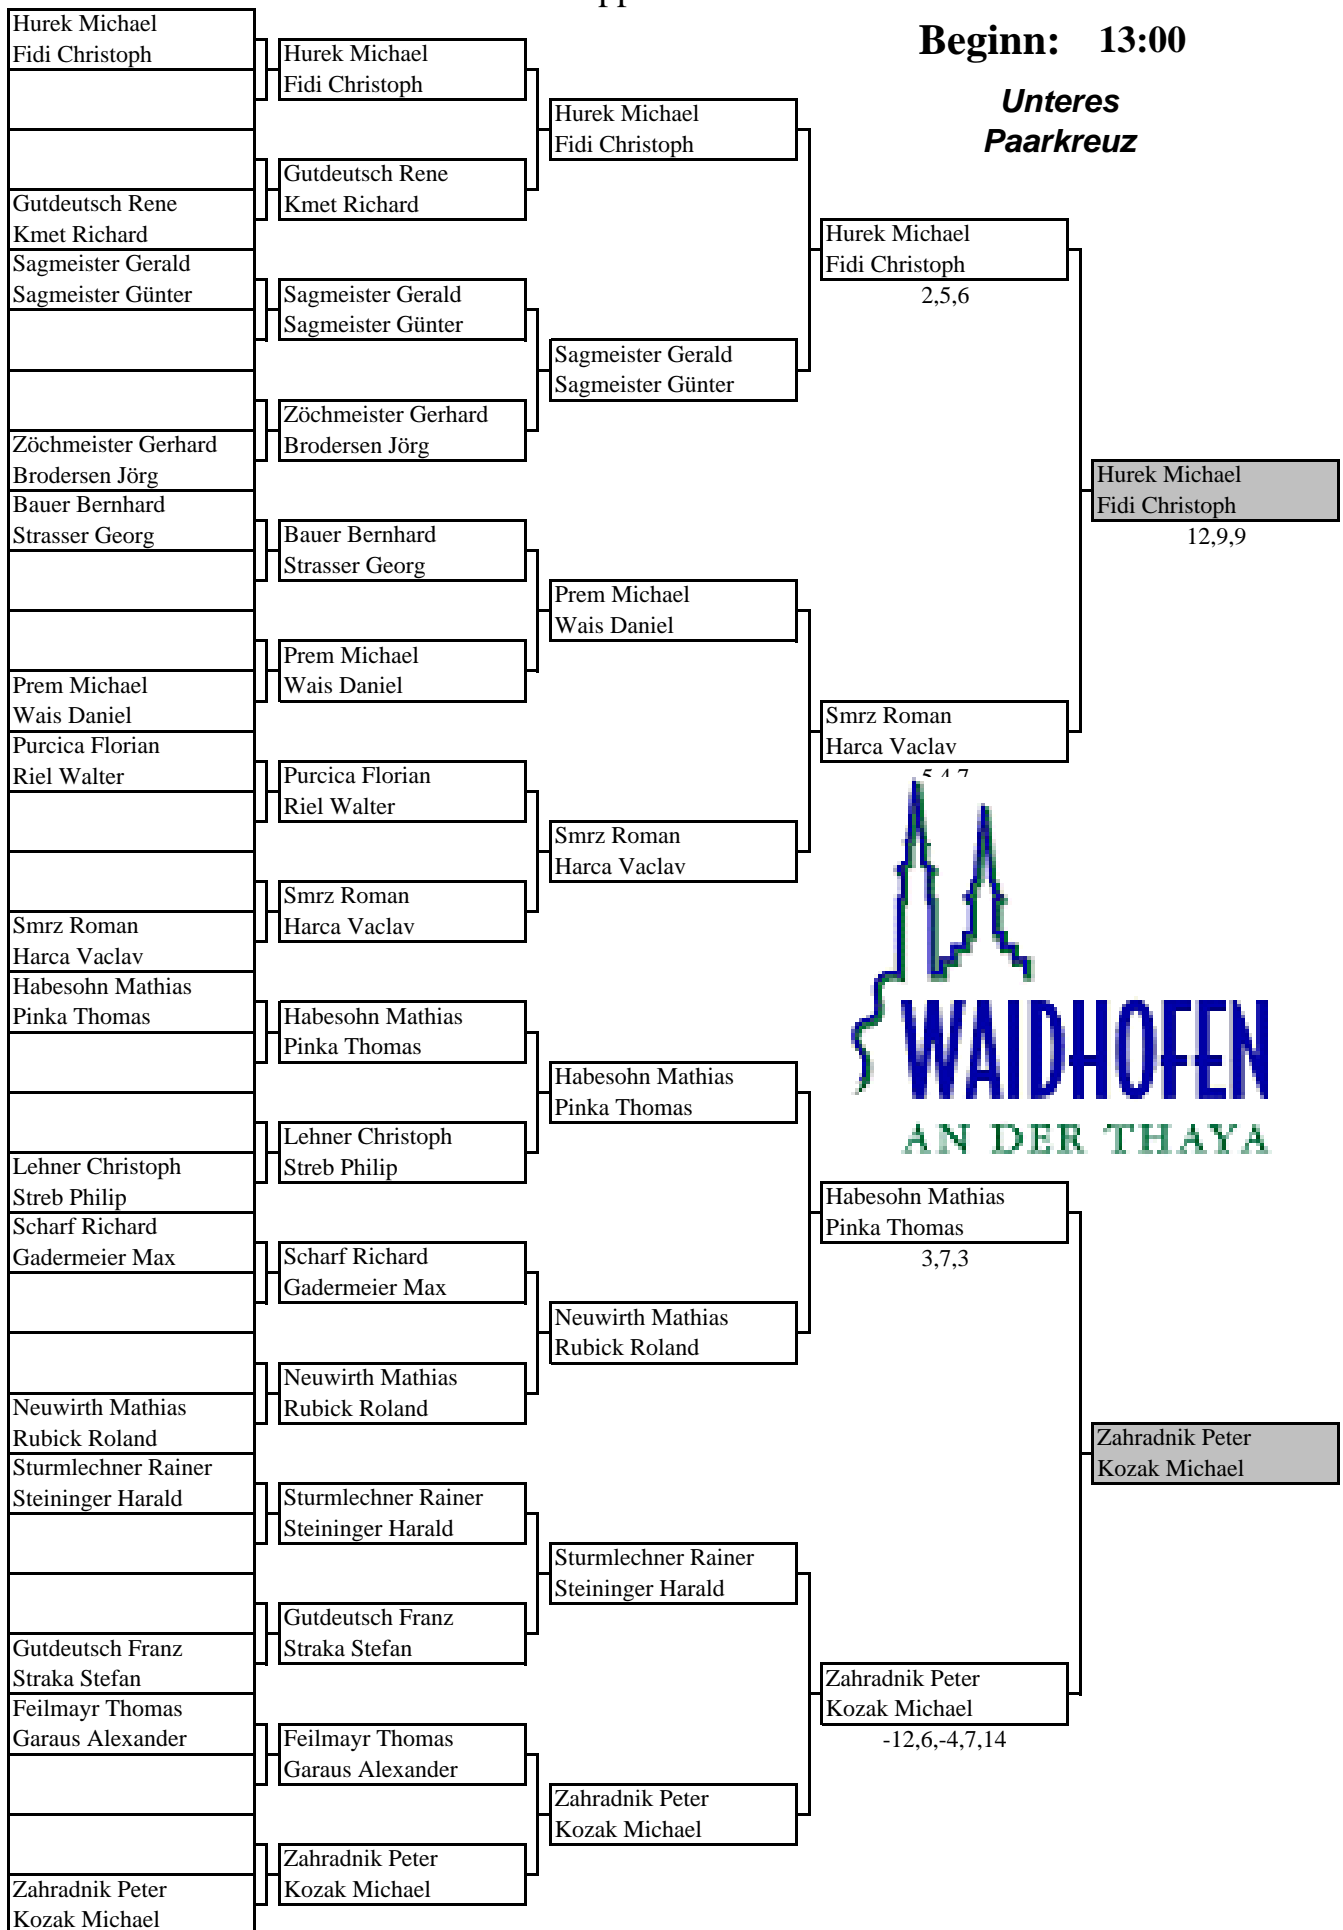

Bewerb 2 Herren Doppel NÖ Landesmeisterschaften 1.11.2004

Beginn: 13:00

**Unteres
Paarkreuz**