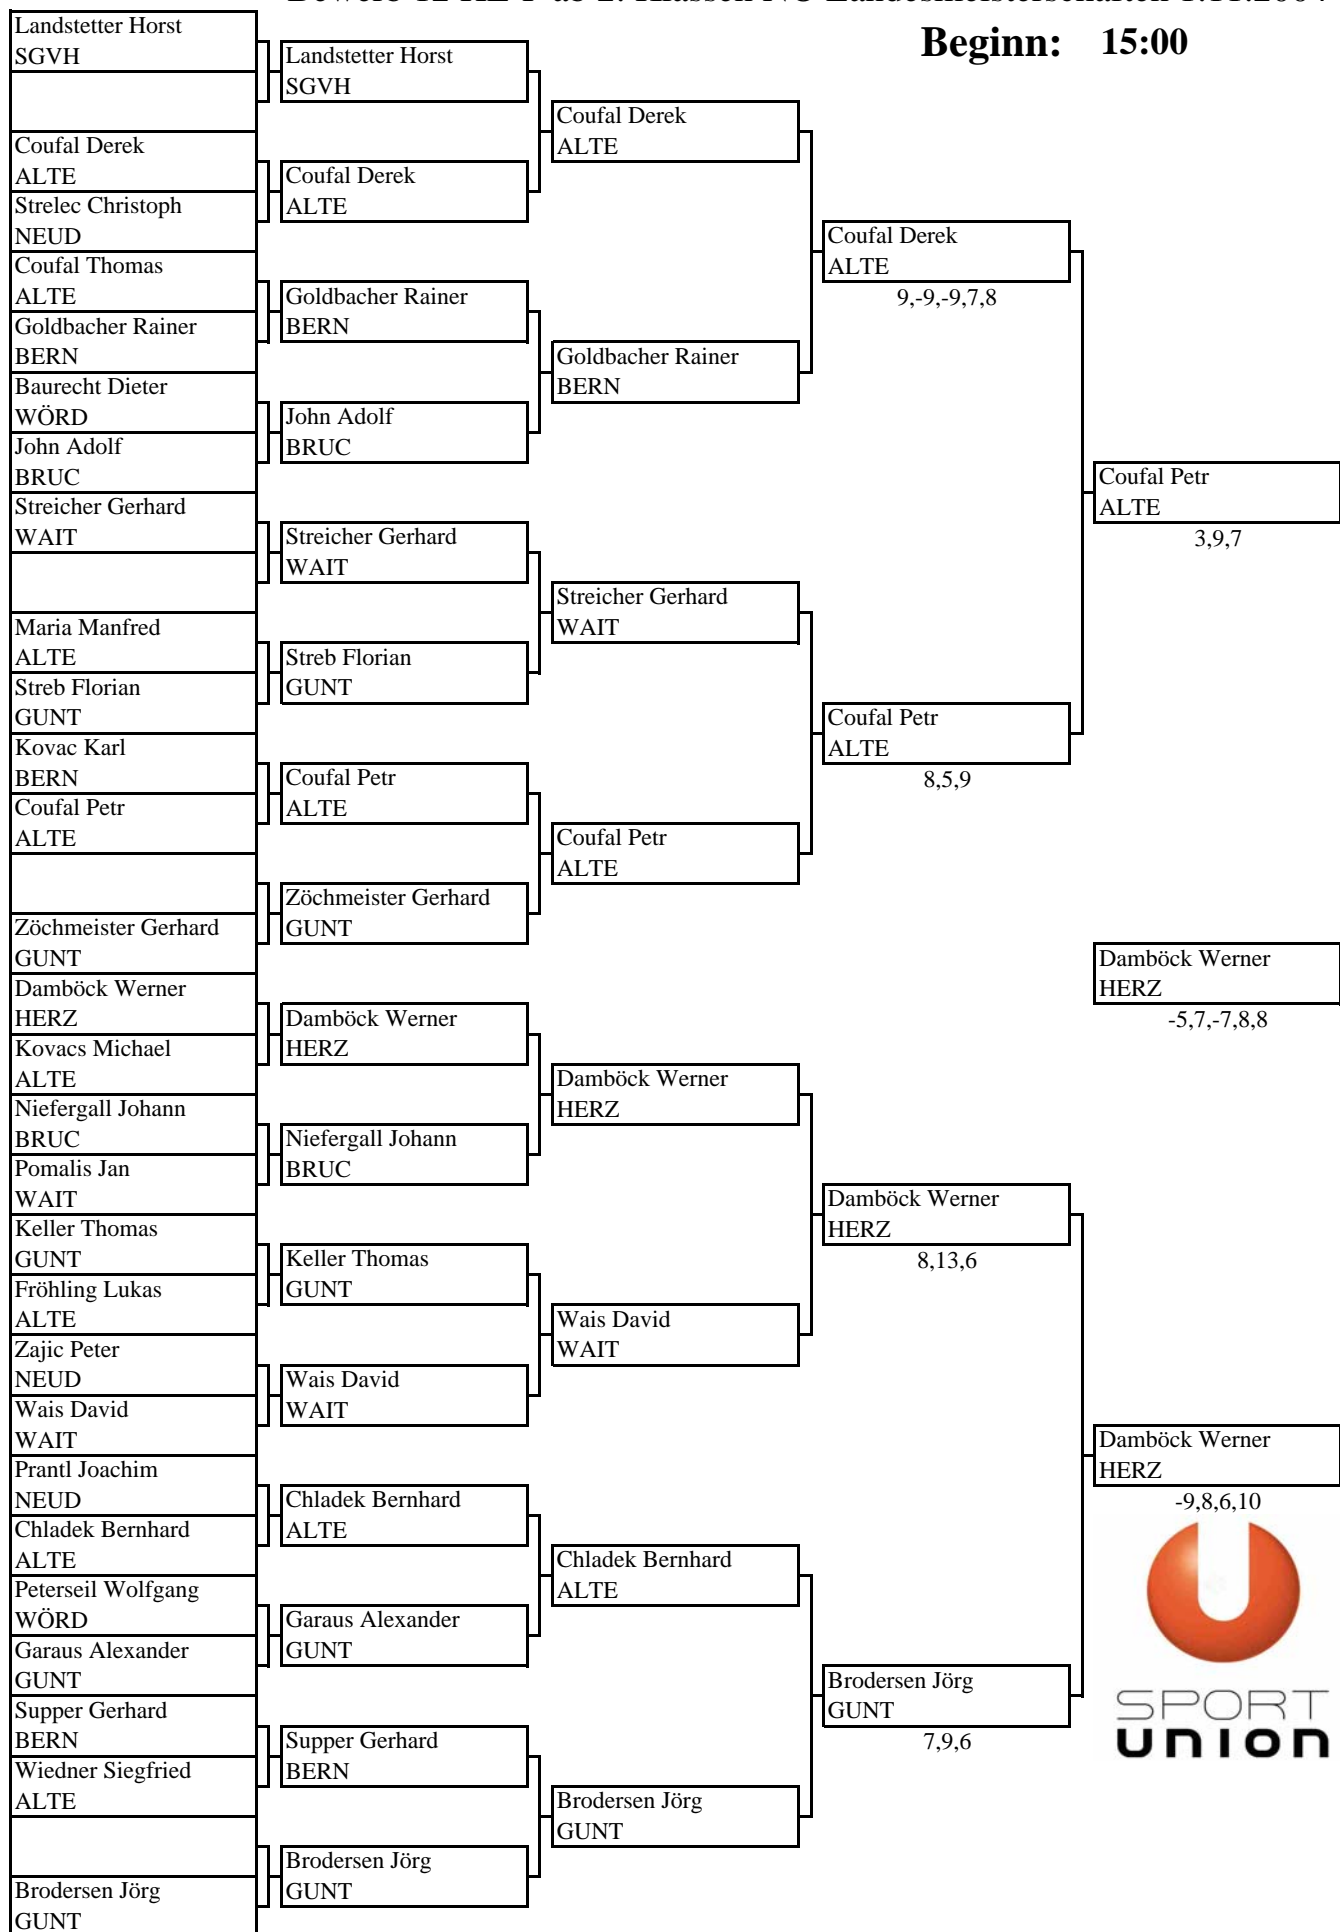

Bewerb 12 HE-F ab 2. Klassen NÖ Landesmeisterschaften 1.11.2004

Beginn: 15:00

**SPORT
UNION**