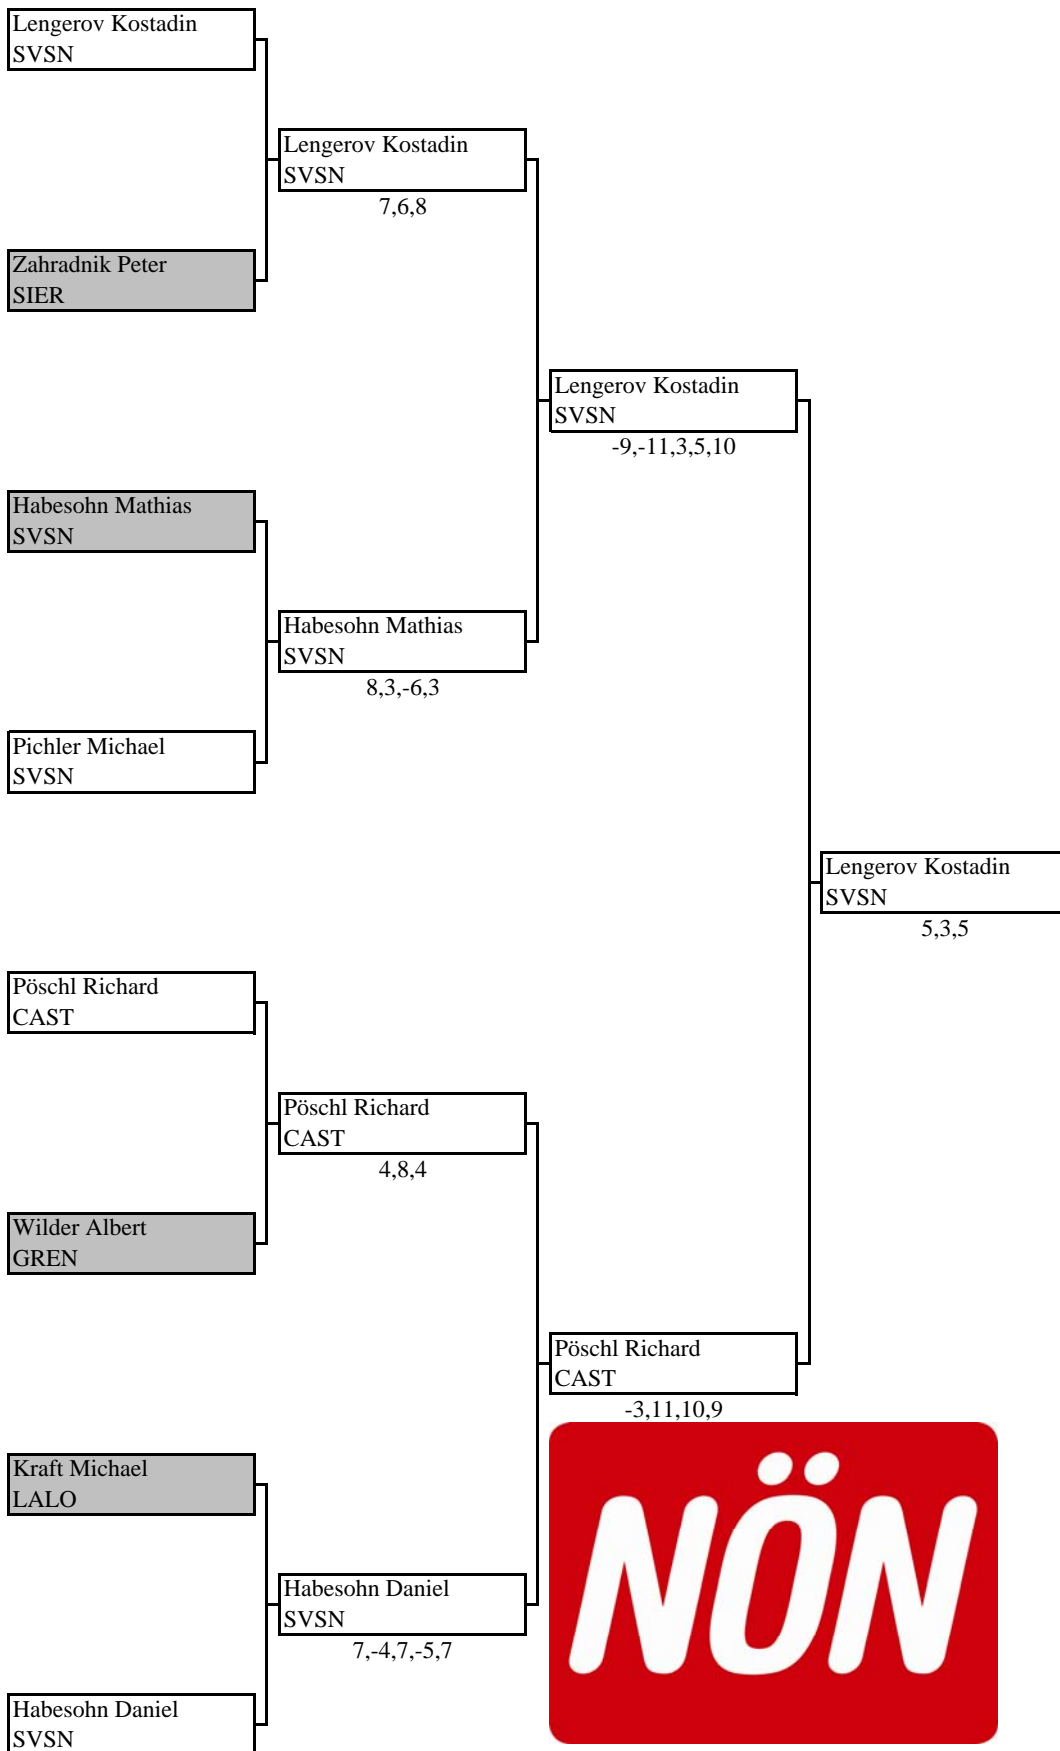

Bewerb 1 Herren Einzel A NÖ Landesmeisterschaften 1.11.2004